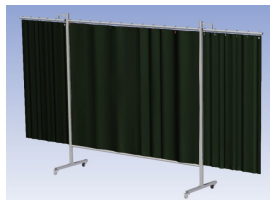

Lasscherm Omnium Drieluik Green 9 gordijn

<http://www.weldingsupplies.nl/product_info.php?products_id=2726>

Product Name: Lasscherm Omnium Drieluik Green 9 gordijn
Manufacturer: Cepro
Model Number: 79.36.36.19

Het cepro Omnium programma omvat een serie stabiele en fraai afgewerkte schermen, geschikt voor middel zwaar werk. De schermen kunnen geleverd worden met gordijnen, lamellen of lassheet in alle leverbare kleuren. Alle zijn goedgekeurd volgens de Europese norm voor lasgordijnen EN1598. Omstanders worden beschermt tegen gevaarlijke straling van laswerkzaamheden, zoals blauw licht en Ultra Violet licht. Tevens wordt de lasser zelf beschermt tegen reflectie van laslicht. **Eigenschappen:**

- Deze set bevat een Drieluik frame met gordijn Green9, niet transparant
- Het frame bestaat uit een middenkader met 2 zwenkarmen
- Totale lengte van het frame is 375 cm
- Beschermt omstanders tegen straling van laswerkzaamheden
- Beschermt lasser tegen reflectie van laslicht
- Zelfdovend, derhalve bestand tegen lasvonken
- Stabiel frame
- Verrijdbaar d.m.v. 4 zwenkwielen, waarvan 2 met rem

Ook verkrijgbaar als:

- [Drieluik en Drieluik XL](#) met gordijnen, lamellen of lassheet in de kleuren BronzeCE, OrangeCE, Green6 of Green9
- [Enkel scherm](#) met gordijn, lamellen of lassheet in de kleuren BronzeCE, OrangeCE, Green6 of Green9

Het lasscherm biedt de mogelijkheid om de lasser goed af te schermen van zijn omgeving zonder "op gesloten" te worden. Doordat gordijn Green9 niet-transparant is, is deze uitermate geschikt voor het afscheiden van diverse afzonderlijke laswerkplekken. Zodat de lassers geen hinder van elkaars werkzaamheden ondervinden. Laslamellen, lasgordijnen en lassheet bieden elk dezelfde visuele bescherming. De keuze wordt bepaald door de mechanische belasting waaraan de afscherming wordt bloot gesteld. Wanneer er sprake is van een grote of regelmatige mechanische belasting verdient het de aanbeveling lamellen toe te passen. Een lassheet is een economisch alternatief voor laslamellen, maar zijn dunner. Lasgordijnen bestaan in tegendeel tot de lamellen en lassheet uit ´´n geheel. Het scherm wordt geleverd als bouw pakket verpakt in een stevige kartonnen doos.

Hoogte	200 cm
Breedte middenkader	215 cm
Aantal zwenkarmen	2 stuks
Breedte zwenkarmen	80 cm
Totaal lengte frame	375 cm