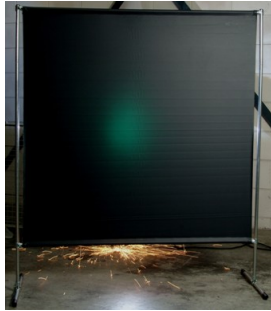

## Lasscherm Gazelle 200cm breed Green 9 gordijn

[http://www.weldingsupplies.nl/product\\_info.php?products\\_id=2750](http://www.weldingsupplies.nl/product_info.php?products_id=2750)

Product Name: Lasscherm Gazelle 200cm breed Green 9 gordijn  
Manufacturer: Cepro  
Model Number: 79.36.39.29

**Voor toepassing in kleine werkplaatsen en bij lage gebruiksfrequenties is er het handzame en praktische Gazelle scherm.** Het scherm is gemaakt uit half duim verzinkte buis, is z&eacute;er licht van gewicht en kan gemakkelijk met de hand verplaatst worden. De Gazelle schermen zijn goedgekeurd volgens de Europese norm voor lasgordijnen EN1598. Omstanders worden beschermt tegen de gevaarlijke straling van de laswerkzaamheden, zoals blauw licht en Ultra Violet licht. Tevens wordt de lasser zelf beschermt tegen reflectie van laslicht. **Eigenschappen:**

- Deze set bevat een frame met gordijn
- Beschermt omstanders tegen straling van laswerkzaamheden
- Beschermt de lasser tegen reflectie van laslicht
- Makkelijk verplaatsbaar
- Type gordijn: Green9, niet- ransaparant
- Gegalvaniseerd frame

Het lasscherm biedt de mogelijkheid om de lasser goed af te schermen van zijn omgeving zonder "op gesloten" te worden. Doordat gordijn Green9 niet-transparant is, is deze uitermate geschikt voor het afscheiden van diverse afzonderlijke laswerkplekken. Zodat de lassers geen hinder van elkaars werkzaamheden ondervinden. Het Gazelle scherm is voorzien van een spangordijn en wordt als bouw pakket geleverd, verpakt in een stevige kartonnen doos van slechts 120cm lang.