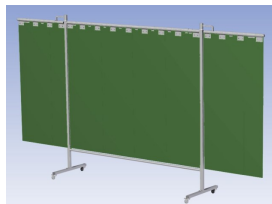

Lasscherm Omnium Drieluik Green 6 lamellen

<http://www.weldingsupplies.nl/product_info.php?products_id=2728>

Product Name: Lasscherm Omnium Drieluik Green 6 lamellen
Manufacturer: Cepro
Model Number: 79.36.36.26

Het cepro Omnium programma omvat een serie stabiele en fraai afgewerkte schermen, geschikt voor middel zwaar werk. De schermen kunnen geleverd worden met gordijnen, lamellen of lassheet in alle leverbare kleuren. Alle zijn goedgekeurd volgens de Europese norm voor lasgordijnen EN1598. Omstanders worden beschermt tegen gevaarlijke straling van laswerkzaamheden, zoals blauw licht en Ultra Violet licht. Tevens wordt de lasser zelf beschermt tegen reflectie van laslicht.

Eigenschappen:

- Deze set bevat een Drieluik frame met lamellen Green6, transparant
- Het frame bestaat uit een middenkader met 2 zwenkarmen
- Totale lengte van het frame is 375 cm
- Beschermt omstanders tegen straling van laswerkzaamheden
- Beschermt lasser tegen reflectie van laslicht
- Zelfdovend, derhalve bestand tegen lasvonken
- Stabiel frame
- Verrijdbaar d.m.v. 4 zwenkwielen, waarvan 2 met rem

Ook verkrijgbaar als:

- [Drieluik en Drieluik XL](#) met gordijnen, lamellen of lassheet in de kleuren BronzeCE, OrangeCE, Green6 of Green9
- [Enkel scherm](#) met gordijn, lamellen of lassheet in de kleuren BronzeCE, OrangeCE, Green6 of Green9

Het lasscherm biedt de mogelijkheid om de lasser goed af te schermen van zijn omgeving zonder "op gesloten" te worden. Doordat de lamellen Green6 transparant zijn blijft er goed zicht op de werkplek wat bijdraagt aan veiligheid. Laslamellen, lasgordijnen en lassheet bieden elk dezelfde visuele bescherming. De keuze wordt bepaald door de mechanische belasting waaraan de afscherming wordt bloot gesteld. Wanneer er sprake is van een grote of regelmatige mechanische belasting verdient het de aanbeveling lamellen toe te passen. Een lassheet is een economisch alternatief voor laslamellen, maar zijn dunner. Lasgordijnen bestaan in tegendeel tot de lamellen en lassheet uit ´´n geheel. Het scherm wordt geleverd als bouw pakket verpakt in een stevige kartonnen doos.

Hoogte	200 cm
Breedte middenkader	215 cm
Aantal zwenkarmen	2 stuks
Breedte zwenkarmen	80 cm
Totaal lengte frame	375 cm
Hoogte lamellen	160 cm