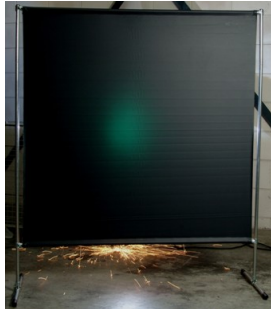

Lasscherm Gazelle 140cm breed Green 9 gordijn

http://www.weldingsupplies.nl/product_info.php?products_id=2746

Product Name: Lasscherm Gazelle 140cm breed Green 9 gordijn
Manufacturer: Cepro
Model Number: 79.36.39.19

Voor toepassing in kleine werkplaatsen en bij lage gebruiksfrequenties is er het handzame en praktische Gazelle scherm. Het scherm is gemaakt uit half duim verzinkte buis, is zéer licht van gewicht en kan gemakkelijk met de hand verplaatst worden. De Gazelle schermen zijn goedgekeurd volgens de Europese norm voor lasgordijnen EN1598. Omstanders worden beschermt tegen de gevaarlijke straling van de laswerkzaamheden, zoals blauw licht en Ultra Violet licht. Tevens wordt de lasser zelf beschermt tegen reflectie van laslicht. **Eigenschappen:**

- Deze set bevat een frame met gordijn
- Beschermt omstanders tegen straling van laswerkzaamheden
- Beschermt de lasser tegen reflectie van laslicht
- Makkelijk verplaatsbaar
- Type gordijn: Green9, niet- ransaparant
- Gegalvaniseerd frame

Het lasscherm biedt de mogelijkheid om de lasser goed af te schermen van zijn omgeving zonder "op gesloten" te worden. Doordat gordijn Green9 niet-transparant is, is deze uitermate geschikt voor het afscheiden van diverse afzonderlijke laswerkplekken. Zodat de lassers geen hinder van elkaars werkzaamheden ondervinden. Het Gazelle scherm is voorzien van een spangordijn en wordt als bouw pakket geleverd, verpakt in een stevige kartonnen doos van slechts 120cm lang.