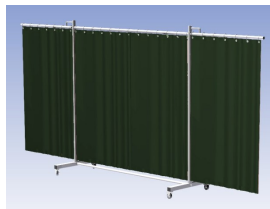

Lasscherm Robusto Drieluik XL Green 9 gordijn

<http://www.weldingsupplies.nl/product_info.php?products_id=2672>

Product Name: Lasscherm Robusto Drieluik XL Green 9 gordijn
Manufacturer: Cepro
Model Number: 79.36.31.69

Het Cepro Robusto programma omvat kwalitatief zeer hoogwaardige schermen. Door de gedegen constructie kunnen ze gebruikt worden in de meest veeleisende werkomstandigheden. De schermen kunnen geleverd worden met gordijnen of lamellen in alle leverbare kleuren. Alle zijn goedgekeurd volgens de Europese norm voor lasgordijnen EN1598. Omstanders worden beschermt tegen gevaarlijke straling van laswerkzaamheden, zoals blauw licht en Ultra Violet licht. Tevens wordt de lasser zelf beschermt tegen reflectie van laslicht. **Productinformatie:**

- Deze set bevat een Drieluik XL frame met gordijn Green9, niet transparant
- Het frame bestaat uit een middenkader met 2 zwenkarmen
- De totale lengte van het frame is 435 cm
- Beschermt omstanders tegen straling van laswerkzaamheden
- Beschermt lasser tegen reflectie van laslicht
- Zelfdovend, derhalve bestand tegen lasvonken
- Extra stabiel frame
- Verrijdbaar d.m.v. 4 zwenkwielen waarvan 2 met rem

Ook verkrijgbaar als:

- [Drieluik en Drieluik XL](#) met gordijn of lamellen in de kleuren BronzeCE, OrangeCE, Green6 of Green9
- [Enkel scherm](#) met gordijn of lamellen in de kleuren BronzeCE, OrangeCE, Green6 of Green9

Het lasscherm biedt de mogelijkheid om de lasser af te schermen van zijn omgeving zonder "op gesloten" te worden. Doordat gordijn Green9 niet-transparant is, is deze uitermate geschikt voor het afscheiden van diverse afzonderlijke laswerkplekken. Zodat de lassers geen hinder van elkaars werkzaamheden ondervinden. Laslamellen en lasgordijnen bieden beide dezelfde visuele bescherming. De keuze wordt bepaald door de mechanische belasting waaraan de afscherming wordt bloot gesteld. Wanneer er sprake is van een grote of regelmatige belasting verdient het de aanbeveling lamellen toe te passen. Het scherm wordt geleverd als bouwpakket verpakt in een stevige kartonnen doos.

Hoogte	210 cm
Breedte middenkader	215 cm
Aantal zwenkarmen	2 stuks
Breedte zwenkarmen	110 cm elk
Totaal lengte frame	435 cm
Hoogte gordijn	180 cm
Bodemvrijheid	15 cm
Ophanging gordijn	Kunststof ophanghaken
Type lasscherm	Robusto