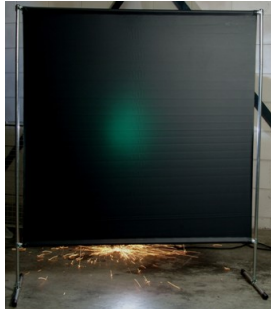

Lasscherm Gazelle 140cm breed Green 9 gordijn

http://www.weldingsupplies.nl/product_info.php?products_id=2746

Product Name: Lasscherm Gazelle 140cm breed Green 9 gordijn
Manufacturer: Cepro
Model Number: 79.36.39.19

Voor toepassing in kleine werkplaatsen en bij lage gebruiksfrequenties is er het handzame en praktische Gazelle scherm. Het scherm is gemaakt uit half duim verzinkte buis, is zér licht van gewicht en kan gemakkelijk met de hand verplaatst worden. De Gazelle schermen zijn goedgekeurd volgens de Europese norm voor lasgordijnen EN1598. Omstanders worden beschermt tegen de gevaarlijke straling van de laswerkzaamheden, zoals blauw licht en Ultra Violet licht. Tevens wordt de lasser zelf beschermt tegen reflectie van laslicht. **Eigenschappen:**

- Deze set bevat een frame met gordijn
- Beschermt omstanders tegen straling van laswerkzaamheden
- Beschermt de lasser tegen reflectie van laslicht
- Makkelijk verplaatsbaar
- Type gordijn: Green9, niet- ransaparant
- Gegalvaniseerd frame

Het lasscherm biedt de mogelijkheid om de lasser goed af te schermen van zijn omgeving zonder "op gesloten" te worden. Doordat gordijn Green9 niet-transparant is, is deze uitermate geschikt voor het afscheiden van diverse afzonderlijke laswerkplekken. Zodat de lassers geen hinder van elkaars werkzaamheden ondervinden. Het Gazelle scherm is voorzien van een spangordijn en wordt als bouw pakket geleverd, verpakt in een stevige kartonnen doos van slechts 120cm lang.