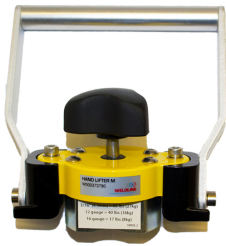

> Magnetische MagSwitch handgreep 60M Manueel p/st

Magnetische MagSwitch handgreep 60M Manueel p/st

http://www.weldingsupplies.nl/product_info.php?products_id=4595

Product Name: Magnetische MagSwitch handgreep 60M Manueel p/st
Manufacturer: Weldline
Model Number: 77.W000.373790

De MagSwitch 60M handlifter is zeer geschikt om plaatmateriaal en werkstukken veilig en makkelijk van een snij- of werktafel te verwijderen. Door de aan/uit schakelbare magneet kan er snel en efficiënt gewerkt worden. **Eigenschappen:**

- Gemakkelijk schoon te maken
- 90 kg klemkracht!
- Gegroefd voor gebruik bij pijpen

Ook verkrijgbaar:

- [Magnetische MagSwitch handgreep 60CE elektrisch](#)

Specificaties:

| | |
|-------------------|----------------|
| Hoogte | 140.05 mm |
| Breedte | 134.32 mm |
| Gewicht | 600 gram |
| Klemkracht (max.) | 90 kg |
| Merk | Weldline |
| Artikelnummer | 77.W000.373790 |