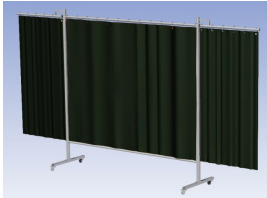

Lasscherm Omnium Drieluik Green 9 gordijn

<http://www.weldingsupplies.nl/product_info.php?products_id=2726>

Product Name: Lasscherm Omnium Drieluik Green 9 gordijn
Manufacturer: Cepro
Model Number: 79.36.36.19

Het cepro Omnium programma omvat een serie stabiele en fraai afgewerkte schermen, geschikt voor middel zwaar werk. De schermen kunnen geleverd worden met gordijnen, lamellen of lassheet in alle leverbare kleuren. Alle zijn goedgekeurd volgens de Europese norm voor lasgordijnen EN1598. Omstanders worden beschermt tegen gevaarlijke straling van laswerkzaamheden, zoals blauw licht en Ultra Violet licht. Tevens wordt de lasser zelf beschermt tegen reflectie van laslicht. **Eigenschappen:**

- Deze set bevat een Drieluik frame met gordijn Green9, niet transparant
- Het frame bestaat uit een middenkader met 2 zwenkarmen
- Totale lengte van het frame is 375 cm
- Beschermt omstanders tegen straling van laswerkzaamheden
- Beschermt lasser tegen reflectie van laslicht
- Zelfdovend, derhalve bestand tegen lasvonken
- Stabiel frame
- Verrijdbaar d.m.v. 4 zwenkwielen, waarvan 2 met rem

Ook verkrijgbaar als:

- [Drieluik en Drieluik XL](#) met gordijnen, lamellen of lassheet in de kleuren BronzeCE, OrangeCE, Green6 of Green9
- [Enkel scherm](#) met gordijn, lamellen of lassheet in de kleuren BronzeCE, OrangeCE, Green6 of Green9

Het lasscherm biedt de mogelijkheid om de lasser goed af te schermen van zijn omgeving zonder "op gesloten" te worden. Doordat gordijn Green9 niet-transparant is, is deze uitermate geschikt voor het afscheiden van diverse afzonderlijke laswerkplekken. Zodat de lassers geen hinder van elkaars werkzaamheden ondervinden.

Laslamellen, lasgordijnen en lassheet bieden elk dezelfde visuele bescherming. De keuze wordt bepaald door de mechanische belasting waaraan de afscherming wordt bloot gesteld.

Wanneer er sprake is van een grote of regelmatige mechanische belasting verdient het de aanbeveling lamellen toe te passen. Een lassheet is een economisch alternatief voor laslamellen, maar zijn dunner.

Lasgordijnen bestaan in tegendeel tot de lamellen en lassheet uit ´´n geheel.

Het scherm wordt geleverd als bouw pakket verpakt in een stevige kartonnen doos.

Hoogte	200 cm
Breedte middenkader	215 cm
Aantal zwenkarmen	2 stuks
Breedte zwenkarmen	80 cm
Totaal lengte frame	375 cm