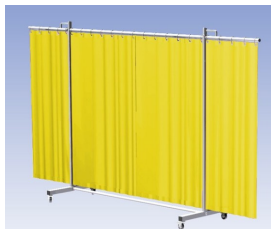

Lasscherm Robusto 3L XL Sonic gordijn

http://www.weldingsupplies.nl/product_info.php?products_id=2678

Product Name: Lasscherm Robusto 3L XL Sonic gordijn
Manufacturer: Cepro
Model Number: 79.36.31.95

Het Cepro Robusto programma omvat kwalitatief zeer hoogwaardige schermen. Door de gedegen constructie kunnen ze gebruikt worden in de meest veeleisende werkomstandigheden. Het drieluik-XL scherm is voorzien van een Sonic geluiddempend gordijn. Dit geluiddempende gordijn is bedoeld voor bescherming tegen geluidsoverlast of om een geluidsbron te isoleren. **Eigenschappen:**

- Extra stabiel frame, Drieluik XL, totaal lengte frame 435 cm
- Verrijdbaar
- Voorzien van Sonic geluiddempend gordijn
- Geluiddemping $R_w = 14$ Db.

Hoogte frame	210 cm
Breedte middenkader	215 cm
Aantal zwenkarmen	2 stuks
Breedte zwenkarmen	110 cm elk
Totaal lengte frame	435 cm
Bodemvrijheid	15 cm
Afmeting buis (rond)	35 x 2,5 cm
Afmeting buis (vierkant)	50 x 30 x 2 cm
Kleur frame	RAL 7035 poedercoating
Wielen	4 zwenkwielen, waarvan 2 met rem
Type scherm	Robusto
Type gordijn	Sonic, geluiddempend
Basis materiaal gordijn	Eenzijdig gaasdoek, eenzijdig Bisonyl
Hoogte gordijn	180 cm
Geluidsdemping	$R_w = 14$ Db.
Toepassing	Bescherming geluidsoverlast of isolatie geluidsbron