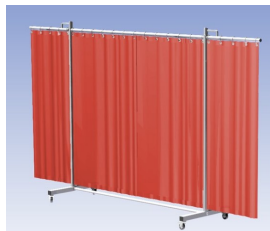

Lasscherm Robusto Drieluik Orange CE gordijn

<http://www.weldingsupplies.nl/product_info.php?products_id=2659>

Product Name: Lasscherm Robusto Drieluik Orange CE gordijn
Manufacturer: Cepro
Model Number: 79.36.31.15

Het Cepro Robusto programma omvat kwalitatief zeer hoogwaardige schermen. Door de gedegen constructie kunnen ze gebruikt worden in de meest veeleisende werkomstandigheden. De schermen kunnen geleverd worden met gordijnen of lamellen in alle leverbare kleuren. Alle zijn goedgekeurd volgens de Europese norm voor lasgordijnen EN1598. Omstanders worden beschermt tegen gevaarlijke straling van laswerkzaamheden, zoals blauw licht en Ultra Violet licht. Tevens wordt de lasser zelf beschermt tegen reflectie van laslicht. **Productinformatie:**

- Deze set bevat een Drieluik frame met gordijn OrangeCE, transparant
- Het frame bestaat uit een middenkader met 2 zwenkarmen
- De totale lengte van het frame is 355 cm
- Beschermt omstanders tegen straling van laswerkzaamheden
- Beschermt lasser tegen reflectie van laslicht
- Zelfdovend, derhalve bestand tegen lasvonken
- Extra stabiel frame
- Verrijdbaar d.m.v. 4 zwenkwielen waarvan 2 met rem

Ook verkrijgbaar als:

- [Drieluik en Drieluik XL](#) met gordijn of lamellen in de kleuren BronzeCE, OrangeCE, Green6 of Green9
- [Enkel scherm](#) met gordijn of lamellen in de kleuren BronzeCE, OrangeCE, Green6 of Green9

Het lasscherm biedt de mogelijkheid om de lasser af te schermen van zijn omgeving zonder "op gesloten" te worden. Doordat gordijn OrangeCE transparant is, blijft er goed zicht op de werkplek wat bijdraagt aan de veiligheid. Laslamellen en lasgordijnen bieden beide dezelfde visuele bescherming. De keuze wordt bepaald door de mechanische belasting waaraan de afscherming wordt bloot gesteld. Wanneer er sprake is van een grote of regelmatige belasting verdient het de aanbeveling lamellen toe te passen. Het scherm wordt geleverd als bouw pakket verpakt in een stevige kartonnen doos.

Hoogte	210 cm
Breedte middenkader	215 cm
Aantal zwenkarmen	2 stuks
Breedte zwenkarmen	70 cm elk
Totaal lengte frame	355 cm
Hoogte gordijn	180 cm
Bodemvrijheid	15 cm
Ophanging gordijn	Kunststof ophanghaken
Type lasscherm	Robusto
Type gordijn	OrangeCE, transparant