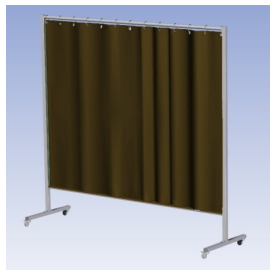

Lasscherm Omnium , Enkel Bronze CE gordijn

<http://www.weldingsupplies.nl/product_info.php?products_id=2705>

Product Name: Lasscherm Omnium , Enkel Bronze CE gordijn

Manufacturer: Cepro

Model Number: 79.36.34.17

Het Cepro Omnium programma omvat een serie stabiele en fraai afgewerkte schermen, geschikt voor middel zwaar werk. De schermen kunnen geleverd worden met gordijnen, lamellen of lassheet in alle leverbare kleuren. Alle zijn goedgekeurd volgens de Europese norm voor lasgordijnen EN1598. Omstanders worden beschermt tegen gevaarlijke straling van laswerkzaamheden, zoals blauw licht en Ultra Violet licht. Tevens wordt de lasser zelf beschermt tegen reflectie van laslicht.

Eigenschappen:

- Deze set bevat een frame met gordijn BronzeCe, transparant
- Beschermt omstanders tegen straling van laswerkzaamheden
- Beschermt lasser tegen reflectie van laslicht
- Zelfdovend, derhalve bestand tegen lasvonken
- Stabiel frame
- Verrijdbaar d.m.v. 4 zwenkwieken waarvan 2 met rem

Opties:

- [Aanbouwdeel BronzeCE gordijn](#)

Ook verkrijgbaar als:

- [Drieluik en Drieluik XL](#) met gordijn, lamellen of lassheet in de kleuren BronzeCE, OrangeCE, Green6 of Green9
- [Enkel scherm](#) met gordijn, lamellen of lassheet in de kleuren BronzeCE, OrangeCE, Green6 of Green9

Het lasscherm biedt de mogelijkheid om de lasser goed af te schermen van zijn omgeving zonder "op gesloten" te worden. Doordat gordijn BronzeCE transparant is blijft er goed zicht op de werkplek wat bijdraagt aan veiligheid.

Laslamellen, lasgordijnen en lassheet bieden elk dezelfde visuele bescherming. De keuze wordt bepaald door de mechanische belasting waaraan de afscherming wordt bloot gesteld.

Wanneer er sprake is van een grote of regelmatige mechanische belasting verdient het de aanbeveling lamellen toe te passen. Een lassheet is een economisch alternatief voor laslamellen, maar zijn dunner. Lasgordijnen zijn dikker dan lassheet en bestaan in tegendeel tot de lamellen en lassheet uit ´´n geheel.

Het scherm wordt geleverd als bouw pakket verpakt in een stevige kartonnen doos.

Hoogte x Breedte frame	200 x 215 cm
Afmeting (H x B) gordijn	160 x 215 cm
Type lasscherm	Omnium