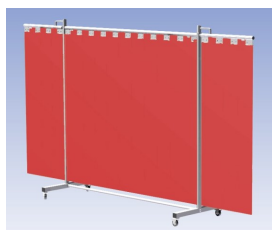

Lasscherm Robusto Drieluik Orange CE lamellen

<http://www.weldingsupplies.nl/product_info.php?products_id=2663>

Product Name: Lasscherm Robusto Drieluik Orange CE lamellen
Manufacturer: Cepro
Model Number: 79.36.31.25

Het Cepro Robusto programma omvat kwalitatief zeer hoogwaardige schermen. Door de gedegen constructie kunnen ze gebruikt worden in de meest veeleisende werkomstandigheden. De schermen kunnen geleverd worden met gordijnen of lamellen in alle leverbare kleuren. Alle zijn goedgekeurd volgens de Europese norm voor lasgordijnen EN1598. Omstanders worden beschermt tegen gevaarlijke straling van laswerkzaamheden, zoals blauw licht en Ultra Violet licht. Tevens wordt de lasser zelf beschermt tegen reflectie van laslicht. **Productinformatie:**

- Deze set bevat een Drieluik frame met lamellen OrangeCE, transparant
- Het frame bestaat uit een middenkader met 2 zwenkarmen
- De totale lengte van het frame is 355 cm
- Beschermt omstanders tegen straling van laswerkzaamheden
- Beschermt lasser tegen reflectie van laslicht
- Zelfdovend, derhalve bestand tegen lasvonken
- Extra stabiel frame
- Verrijdbaar d.m.v. 4 zwenkwielen waarvan 2 met rem

Ook verkrijgbaar als:

- [Drieluik en Drieluik XL](#) met gordijn of lamellen in de kleuren BronzeCE, OrangeCE, Green6 of Green9
- [Enkel scherm](#) met gordijn of lamellen in de kleuren BronzeCE, OrangeCE, Green6 of Green9

Het lasscherm biedt de mogelijkheid om de lasser af te schermen van zijn omgeving zonder "op gesloten" te worden. Doordat de lamellen OrangeCE transparant zijn, blijft er goed zicht op de werkplek wat bijdraagt aan de veiligheid. Laslamellen en lasgordijnen bieden beide dezelfde visuele bescherming. De keuze wordt bepaald door de mechanische belasting waaraan de afscherming wordt bloot gesteld. Wanneer er sprake is van een grote of regelmatige belasting verdient het de aanbeveling lamellen toe te passen. Het scherm wordt geleverd als bouw pakket verpakt in een stevige kartonnen doos.

Hoogte	210 cm
Breedte middenkader	215 cm
Aantal zwenkarmen	2 stuks
Breedte zwenkarmen	70 cm elk
Totaal lengte frame	355 cm
Hoogte lamellen	180 cm, overlapping 10 cm66%
Bodemvrijheid	15 cm
Ophanging lamellen	Kunststof ophangclips
Type lasscherm	Robusto
Type lamellen	OrangeCE, transparant