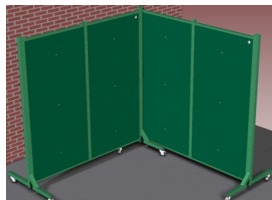

Sonic verrijdbaar scherm 220x210

http://www.weldingsupplies.nl/product_info.php?products_id=2766

Product Name: Sonic verrijdbaar scherm 220x210

Manufacturer: STV Weldingsupplies.nl

Model Number: 79.46.30002221

Dit Cepro Sonic scherm bestaat uit twee panelen die in een verrijdbaar frame zijn geplaatst. Hiermee bent u flexibel in het tijdelijk afschermen van de geluidsbron op elke plek binnen de werkplaats. Verrijdbaar op 4 zwenkwielen met rem, afgewerkt in matgroen RAL6011. De totale geluidsdemping die gerealiseerd kan worden bedraagt 26Db, gemeten bij TNO. **Eigenschappen:**

- Geschikt voor werkplaatsafscherming
- Geluidswerend
- Verrijdbaar

Hoogte	2200 mm
Breedte	2100 mm
Dikte	50 mm
Coating	Poedercoating RAL6011 matgroen
Wielen	4 stuks met rem

Price: 1,600.00EUR