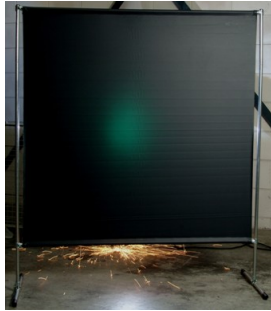

Lasscherm Gazelle 140cm breed Green 9 gordijn

http://www.weldingsupplies.nl/product_info.php?products_id=2746

Product Name: Lasscherm Gazelle 140cm breed Green 9 gordijn
Manufacturer: Cepro
Model Number: 79.36.39.19

Voor toepassing in kleine werkplaatsen en bij lage gebruiksfrequenties is er het handzame en praktische Gazelle scherm. Het scherm is gemaakt uit half duim verzinkte buis, is zéteér licht van gewicht en kan gemakkelijk met de hand verplaatst worden. De Gazelle schermen zijn goedgekeurd volgens de Europese norm voor lasgordijnen EN1598. Omstanders worden beschermt tegen de gevaarlijke straling van de laswerkzaamheden, zoals blauw licht en Ultra Violet licht. Tevens wordt de lasser zelf beschermt tegen reflectie van laslicht. **Eigenschappen:**

- Deze set bevat een frame met gordijn
- Beschermt omstanders tegen straling van laswerkzaamheden
- Beschermt de lasser tegen reflectie van laslicht
- Makkelijk verplaatsbaar
- Type gordijn: Green9, niet- ransaparant
- Gegalvaniseerd frame

Het lasscherm biedt de mogelijkheid om de lasser goed af te schermen van zijn omgeving zonder "op gesloten" te worden. Doordat gordijn Green9 niet-transparant is, is deze uitermate geschikt voor het afscheiden van diverse afzonderlijke laswerkplekken. Zodat de lassers geen hinder van elkaars werkzaamheden ondervinden. Het Gazelle scherm is voorzien van een spangordijn en wordt als bouw pakket geleverd, verpakt in een stevige kartonnen doos van slechts 120cm lang.