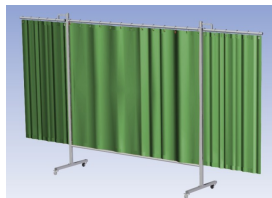

Lasscherm Omnium Drieluik Green 6 gordijn

<http://www.weldingsupplies.nl/product_info.php?products_id=2724>

Product Name: Lasscherm Omnium Drieluik Green 6 gordijn
Manufacturer: Cepro
Model Number: 79.36.36.16

Het cepro Omnium programma omvat een serie stabiele en fraai afgewerkte schermen, geschikt voor middel zwaar werk. De schermen kunnen geleverd worden met gordijnen, lamellen of lassheet in alle leverbare kleuren. Alle zijn goedgekeurd volgens de Europese norm voor lasgordijnen EN1598. Omstanders worden beschermt tegen gevaarlijke straling van laswerkzaamheden, zoals blauw licht en Ultra Violet licht. Tevens wordt de lasser zelf beschermt tegen reflectie van laslicht. **Eigenschappen:**

- Deze set bevat een Drieluik frame met gordijn Green6, transparant
- Het frame bestaat uit een middenkader met 2 zwenkarmen
- Totale lengte van het frame is 375 cm
- Beschermt omstanders tegen straling van laswerkzaamheden
- Beschermt lasser tegen reflectie van laslicht
- Zelfdovend, derhalve bestand tegen lasvonken
- Stabiel frame
- Verrijdbaar d.m.v. 4 zwenkwielen, waarvan 2 met rem

Ook verkrijgbaar als:

- [Drieluik en Drieluik XL](#) met gordijnen, lamellen of lassheet in de kleuren BronzeCE, OrangeCE, Green6 of Green9
- [Enkel scherm](#) met gordijn, lamellen of lassheet in de kleuren BronzeCE, OrangeCE, Green6 of Green9

Het lasscherm biedt de mogelijkheid om de lasser goed af te schermen van zijn omgeving zonder "op gesloten" te worden. Doordat gordijn Green6 transparant is blijft er goed zicht op de werkplek wat bijdraagt aan veiligheid.

Laslamellen, lasgordijnen en lassheet bieden elk dezelfde visuele bescherming. De keuze wordt bepaald door de mechanische belasting waaraan de afscherming wordt bloot gesteld.

Wanneer er sprake is van een grote of regelmatige mechanische belasting verdient het de aanbeveling lamellen toe te passen. Een lassheet is een economisch alternatief voor laslamellen, maar zijn dunner. Lasgordijnen bestaan in tegendeel tot de lamellen en lassheet uit ´´n geheel.

Het scherm wordt geleverd als bouw pakket verpakt in een stevige kartonnen doos.

Hoogte	200 cm
Breedte middenkader	215 cm
Aantal zwenkarmen	2 stuks
Breedte zwenkarmen	80 cm
Totaal lengte frame	375 cm
Hoogte gordijn	160 cm