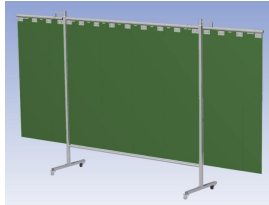

Lasscherm Omnium Drieluik Green 6 lamellen

<http://www.weldingsupplies.nl/product_info.php?products_id=2728>

Product Name: Lasscherm Omnium Drieluik Green 6 lamellen
Manufacturer: Cepro
Model Number: 79.36.36.26

Het cepro Omnium programma omvat een serie stabiele en fraai afgewerkte schermen, geschikt voor middel zwaar werk. De schermen kunnen geleverd worden met gordijnen, lamellen of lassheet in alle leverbare kleuren. Alle zijn goedgekeurd volgens de Europese norm voor lasgordijnen EN1598. Omstanders worden beschermt tegen gevaarlijke straling van laswerkzaamheden, zoals blauw licht en Ultra Violet licht. Tevens wordt de lasser zelf beschermt tegen reflectie van laslicht.

Eigenschappen:

- Deze set bevat een Drieluik frame met lamellen Green6, transparant
- Het frame bestaat uit een middenkader met 2 zwenkarmen
- Totale lengte van het frame is 375 cm
- Beschermt omstanders tegen straling van laswerkzaamheden
- Beschermt lasser tegen reflectie van laslicht
- Zelfdovend, derhalve bestand tegen lasvonken
- Stabiel frame
- Verrijdbaar d.m.v. 4 zwenkwielen, waarvan 2 met rem

Ook verkrijgbaar als:

- [Drieluik en Drieluik XL](#) met gordijnen, lamellen of lassheet in de kleuren BronzeCE, OrangeCE, Green6 of Green9
- [Enkel scherm](#) met gordijn, lamellen of lassheet in de kleuren BronzeCE, OrangeCE, Green6 of Green9

Het lasscherm biedt de mogelijkheid om de lasser goed af te schermen van zijn omgeving zonder "op gesloten" te worden. Doordat de lamellen Green6 transparant zijn blijft er goed zicht op de werkplek wat bijdraagt aan veiligheid. Laslamellen, lasgordijnen en lassheet bieden elk dezelfde visuele bescherming. De keuze wordt bepaald door de mechanische belasting waaraan de afscherming wordt bloot gesteld. Wanneer er sprake is van een grote of regelmatige mechanische belasting verdient het de aanbeveling lamellen toe te passen. Een lassheet is een economisch alternatief voor laslamellen, maar zijn dunner. Lasgordijnen bestaan in tegendeel tot de lamellen en lassheet uit één geheel. Het scherm wordt geleverd als bouw pakket verpakt in een stevige kartonnen doos.

Hoogte	200 cm
Breedte middenkader	215 cm
Aantal zwenkarmen	2 stuks
Breedte zwenkarmen	80 cm
Totaal lengte frame	375 cm
Hoogte lamellen	160 cm