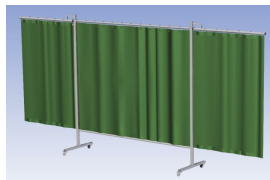

Lasscherm Omnium Drieluik XL Green 6 gordijn

<http://www.weldingsupplies.nl/product_info.php?products_id=2732>

Product Name: Lasscherm Omnium Drieluik XL Green 6 gordijn

Manufacturer: Cepro

Model Number: 79.36.36.66

Het cepro Omnium programma omvat een serie stabiele en fraai afgewerkte schermen, geschikt voor middel zwaar werk. De schermen kunnen geleverd worden met gordijnen, lamellen of lassheet in alle leverbare kleuren. Alle zijn goedgekeurd volgens de Europese norm voor lasgordijnen EN1598. Omstanders worden beschermt tegen gevaarlijke straling van laswerkzaamheden, zoals blauw licht en Ultra Violet licht. Tevens wordt de lasser zelf beschermt tegen reflectie van laslicht. **Eigenschappen:**

- Deze set bevat een Drieluik XL frame met gordijn Green6, transparant
- Het frame bestaat uit een middenkader met 2 zwenkwarmen
- Totale lengte van het frame is 435 cm
- Beschermt omstanders tegen straling van laswerkzaamheden
- Beschermt lasser tegen reflectie van laslicht
- Zelfdovend, derhalve bestand tegen lasvonken
- Stabiel frame
- Verrijdbaar d.m.v. 4 zwenkwielen, waarvan 2 met rem

Ook verkrijgbaar als:

- [Drieluik of Drieluik XL](#) * met gordijnen, lamellen of lassheet in de kleuren BronzeCE, OrangeCE, Green6 of Green9, (*De Drieluik XL is alleen verkrijgbaar met gordijnen.)
- [Enkel scherm](#) met gordijn, lamellen of lassheet in de kleuren BronzeCE, OrangeCE, Green6 of Green9

Het lasscherm biedt de mogelijkheid om de lasser goed af te schermen van zijn omgeving zonder "op gesloten" te worden. Doordat gordijn Green6 transparant is blijft er goed zicht op de werkplek wat bijdraagt aan veiligheid.

Laslamellen, lasgordijnen en lassheet bieden elk dezelfde visuele bescherming. De keuze wordt bepaald door de mechanische belasting waaraan de afscherming wordt bloot gesteld.

Wanneer er sprake is van een grote of regelmatige mechanische belasting verdient het de aanbeveling lamellen toe te passen. Een lassheet is een economisch alternatief voor laslamellen, maar zijn dunner. Lasgordijnen bestaan in tegendeel tot de lamellen en lassheet uit ´´n geheel.

Het scherm wordt geleverd als bouw pakket verpakt in een stevige kartonnen doos.

Hoogte	200 cm
Breedte middenkader	215 cm
Aantal zwenkarmen	2 stuks
Breedte zwenkarmen	110 cm
Totaal lengte frame	435 cm
Hoogte gordijn	160 cm