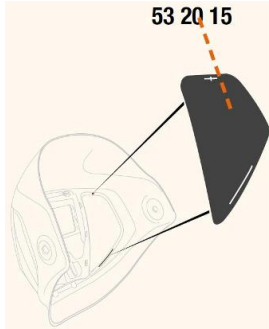

Toebehoren > Lashelmen > Toebehoren Speedglas > Speedglas 9100 Afdekplaten Side Windows

Speedglas 9100 Afdekplaten Side Windows

http://www.weldingsupplies.nl/product_info.php?products_id=2929

53 20 15

Product Name: Speedglas 9100 Afdekplaten Side Windows

Manufacturer: STV Weldingsupplies.nl

Model Number: 81.532015

De Speedglas 9100 afdekplaten voor de side windows van de [9100 series](#). Deze afdekplaten zijn van pas als er geen extra zicht aan de zijkant is gewenst. Als u de zijruitjes van uw lashelm moet vervangen, moet u een nieuwe binnenkap aanschaffen aangezien de zijruitjes niet van de helm mogen worden verwijderd