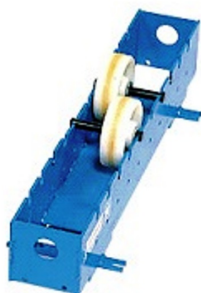

Rolstelling Rotamatic ST 2F

http://www.weldingsupplies.nl/product_info.php?products_id=4642

Product Name: Rolstelling Rotamatic ST 2F
Manufacturer: STV Weldingsupplies.nl
Model Number: 30.W000.315291

Rolstelling Rotamatic ST 2F Rotamatic rolstellingen voor belastingen tot 30 ton. De ST-lijn omvat meerdere modellen die perfect geschikt zijn voor diverse industriële toepassingen.

- Meeloopblok ter ondersteuning
- Maximaal gewicht werkstuk: 2000 kg
- Maximaal gewicht ondersteuning: 1000 kg
- Materiaal wielen: polyamide

Price: 602.12EUR