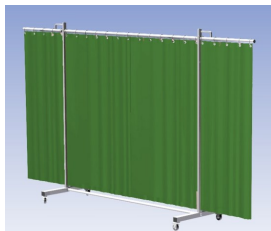

Lasscherm Robusto Drieluik Green 6 gordijn

http://www.weldingsupplies.nl/product_info.php?products_id=2660

Product Name: Lasscherm Robusto Drieluik Green 6 gordijn
Manufacturer: Cepro
Model Number: 79.36.31.16

- Deze set bevat een Drieluik frame met gordijn Green6, transparant
- Het frame bestaat uit een middenkader met 2 zwenkarmen
- De totale lengte van het frame is 355 cm
- Beschermt omstanders tegen straling van laswerkzaamheden
- Beschermt lasser tegen reflectie van laslicht
- Zelfdovend, derhalve bestand tegen lasvonken
- Extra stabiel frame
- Verrijdbaar d.m.v. 4 zwenkwielen waarvan 2 met rem

Hoogte	210 cm
Breedte middenkader	215 cm
Aantal zwenkarmen	2 stuks
Breedte zwenkarmen	70 cm elk
Totaal lengte frame	355 cm
Hoogte gordijn	180 cm
Bodemvrijheid	15 cm
Ophanging gordijn	Kunststof ophanghaken
Type lasscherm	Robusto
Type gordijn	Green6, transparant