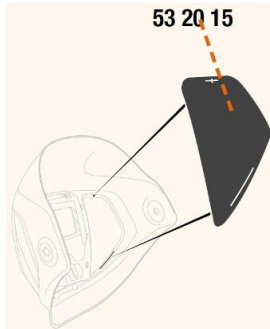

Toebehoren > Lashelmen > Toebehoren Speedglas > Speedglas 9100 Afdekplaten Side Windows

Speedglas 9100 Afdekplaten Side Windows

http://www.weldingsupplies.nl/product_info.php?products_id=2929

53 20 15

Product Name: Speedglas 9100 Afdekplaten Side Windows
Manufacturer: STV Weldingsupplies.nl
Model Number: 81.532015

De Speedglas 9100 afdekplaten voor de side windows van de [9100 series](#). Deze afdekplaten zijn van pas als er geen extra zicht aan de zijkant is gewenst. Als u de zijruitjes van uw lashelm moet vervangen, moet u een nieuwe binnenkap aanschaffen aangezien de zijruitjes niet van de helm mogen worden verwijderd. **Productinformatie:**