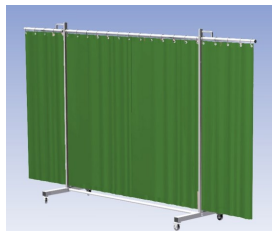

Lasscherm Robusto Drieluik Green 6 gordijn

http://www.weldingsupplies.nl/product_info.php?products_id=2660

Product Name: Lasscherm Robusto Drieluik Green 6 gordijn
Manufacturer: Cepro
Model Number: 79.36.31.16

- Deze set bevat een Drieluik frame met gordijn Green6, transparant
- Het frame bestaat uit een middenkader met 2 zwenkarmen
- De totale lengte van het frame is 355 cm
- Beschermt omstanders tegen straling van laswerkzaamheden
- Beschermt lasser tegen reflectie van laslicht
- Zelfdovend, derhalve bestand tegen lasvonken
- Extra stabiel frame
- Verrijdbaar d.m.v. 4 zwenkwieken waarvan 2 met rem