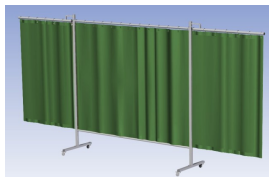

Lasscherm Omnium Drieluik XL Green 6 gordijn

<http://www.weldingsupplies.nl/product_info.php?products_id=2732>

Product Name: Lasscherm Omnium Drieluik XL Green 6 gordijn
Manufacturer: Cepro
Model Number: 79.36.36.66

Het cepro Omnium programma omvat een serie stabiele en fraai afgewerkte schermen, geschikt voor middel zwaar werk. De schermen kunnen geleverd worden met gordijnen, lamellen of lassheet in alle leverbare kleuren. Alle zijn goedgekeurd volgens de Europese norm voor lasgordijnen EN1598. Omstanders worden beschermt tegen gevaarlijke straling van laswerkzaamheden, zoals blauw licht en Ultra Violet licht. Tevens wordt de lasser zelf beschermt tegen reflectie van laslicht. **Eigenschappen:**

- Deze set bevat een Drieluik XL frame met gordijn Green6, transparant
- Het frame bestaat uit een middenkader met 2 zwenkarmen
- Totale lengte van het frame is 435 cm
- Beschermt omstanders tegen straling van laswerkzaamheden
- Beschermt lasser tegen reflectie van laslicht
- Zelfdovend, derhalve bestand tegen lasvonken
- Stabiel frame
- Verrijdbaar d.m.v. 4 zwenkwielen, waarvan 2 met rem

Ook verkrijgbaar als:

- [Drieluik of Drieluik XL](#) * met gordijnen, lamellen of lassheet in de kleuren BronzeCE, OrangeCE, Green6 of Green9, (*De Drieluik XL is alleen verkrijgbaar met gordijnen.)
- [Enkel scherm](#) met gordijn, lamellen of lassheet in de kleuren BronzeCE, OrangeCE, Green6 of Green9

Het lasscherm biedt de mogelijkheid om de lasser goed af te schermen van zijn omgeving zonder "op gesloten" te worden. Doordat gordijn Green6 transparant is blijft er goed zicht op de werkplek wat bijdraagt aan veiligheid.

Laslamellen, lasgordijnen en lassheet bieden elk dezelfde visuele bescherming. De keuze wordt bepaald door de mechanische belasting waaraan de afscherming wordt bloot gesteld.

Wanneer er sprake is van een grote of regelmatige mechanische belasting verdient het de aanbeveling lamellen toe te passen. Een lassheet is een economisch alternatief voor laslamellen, maar zijn dunner. Lasgordijnen bestaan in tegendeel tot de lamellen en lassheet uit ´´n geheel.

Het scherm wordt geleverd als bouw pakket verpakt in een stevige kartonnen doos.

Hoogte	200 cm
Breedte middenkader	215 cm
Aantal zwenkarmen	2 stuks
Breedte zwenkarmen	110 cm
Totaal lengte frame	435 cm
Hoogte gordijn	160 cm