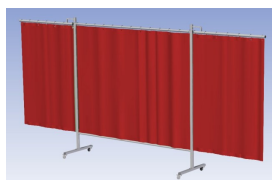

Lasscherm Omnium Drieluik XL Orange CE gordijn

<http://www.weldingsupplies.nl/product_info.php?products_id=2731>

Product Name: Lasscherm Omnium Drieluik XL Orange CE gordijn
Manufacturer: Cepro
Model Number: 79.36.36.65

Het cepro Omnium programma omvat een serie stabiele en fraai afgewerkte schermen, geschikt voor middel zwaar werk. De schermen kunnen geleverd worden met gordijnen, lamellen of lassheet in alle leverbare kleuren. Alle zijn goedgekeurd volgens de Europese norm voor lasgordijnen EN1598. Omstanders worden beschermt tegen gevaarlijke straling van laswerkzaamheden, zoals blauw licht en Ultra Violet licht. Tevens wordt de lasser zelf beschermt tegen reflectie van laslicht. **Eigenschappen:**

- Deze set bevat een Drieluik XL frame met gordijn OrangeCE, transparant
- Het frame bestaat uit een middenkader met 2 zwenkarmen
- Totale lengte van het frame is 435 cm
- Beschermt omstanders tegen straling van laswerkzaamheden
- Beschermt lasser tegen reflectie van laslicht
- Zelfdovend, derhalve bestand tegen lasvonken
- Stabiel frame
- Verrijdbaar d.m.v. 4 zwenkwielen, waarvan 2 met rem

Ook verkrijgbaar als:

- [Drieluik of Drieluik XL](#) met gordijnen, lamellen of lassheet in de kleuren BronzeCE, OrangeCE, Green6 of Green9, (*De Drieluik XL is alleen verkrijgbaar met gordijnen.)
- [Enkel scherm](#) met gordijn, lamellen of lassheet in de kleuren BronzeCE, OrangeCE, Green6 of Green9

Het lasscherm biedt de mogelijkheid om de lasser goed af te schermen van zijn omgeving zonder "op gesloten" te worden. Doordat gordijn OrangeCE transparant is blijft er goed zicht op de werkplek wat bijdraagt aan veiligheid.

Laslamellen, lasgordijnen en lassheet bieden elk dezelfde visuele bescherming. De keuze wordt bepaald door de mechanische belasting waaraan de afscherming wordt bloot gesteld.

Wanneer er sprake is van een grote of regelmatige mechanische belasting verdient het de aanbeveling lamellen toe te passen. Een lassheet is een economisch alternatief voor laslamellen, maar zijn dunner. Lasgordijnen bestaan in tegendeel tot de lamellen en lassheet uit ´´n geheel.

Het scherm wordt geleverd als bouw pakket verpakt in een stevige kartonnen doos.

Hoogte	200 cm
Breedte middenkader	215 cm
Aantal zwenkarmen	2 stuks
Breedte zwenkarmen	110 cm
Totaal lengte frame	435 cm
Hoogte gordijn	160 cm