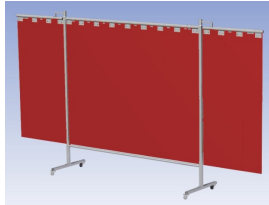

Lasscherm Omnium Drieluik Orange CE lamellen

<http://www.weldingsupplies.nl/product_info.php?products_id=2727>

Product Name: Lasscherm Omnium Drieluik Orange CE lamellen

Manufacturer: Cepro

Model Number: 79.36.36.25

Het cepro Omnium programma omvat een serie stabiele en fraai afgewerkte schermen, geschikt voor middel zwaar werk. De schermen kunnen geleverd worden met gordijnen, lamellen of lassheet in alle leverbare kleuren. Alle zijn goedgekeurd volgens de Europese norm voor lasgordijnen EN1598. Omstanders worden beschermt tegen gevaarlijke straling van laswerkzaamheden, zoals blauw licht en Ultra Violet licht. Tevens wordt de lasser zelf beschermt tegen reflectie van laslicht.

Eigenschappen:

- Deze set bevat een Drieluik frame met lamellen OrangeCE, transparant
- Het frame bestaat uit een middenkader met 2 zwenkarmen
- Totale lengte van het frame is 375 cm
- Beschermt omstanders tegen straling van laswerkzaamheden
- Beschermt lasser tegen reflectie van laslicht
- Zelfdovend, derhalve bestand tegen lasvonken
- Stabiel frame
- Verrijdbaar d.m.v. 4 zwenkwielen, waarvan 2 met rem

Ook verkrijgbaar als:

- [Drieluik en Drieluik XL](#) met gordijnen, lamellen of lassheet in de kleuren BronzeCE, OrangeCE, Green6 of Green9
- [Enkel scherm](#) met gordijn, lamellen of lassheet in de kleuren BronzeCE, OrangeCE, Green6 of Green9

Het lasscherm biedt de mogelijkheid om de lasser goed af te schermen van zijn omgeving zonder "op gesloten" te worden. Doordat de lamellen OrangeCE transparant zijn blijft er goed zicht op de werkplek wat bijdraagt aan veiligheid.

Laslamellen, lasgordijnen en lassheet bieden elk dezelfde visuele bescherming. De keuze wordt bepaald door de mechanische belasting waaraan de afscherming wordt bloot gesteld.

Wanneer er sprake is van een grote of regelmatige mechanische belasting verdient het de aanbeveling lamellen toe te passen. Een lassheet is een economisch alternatief voor laslamellen, maar zijn dunner. Lasgordijnen bestaan in tegendeel tot de lamellen en lassheet uit ´´n geheel.

Het scherm wordt geleverd als bouw pakket verpakt in een stevige kartonnen doos.

Hoogte	200 cm
Breedte middenkader	215 cm
Aantal zwenkarmen	2 stuks
Breedte zwenkarmen	80 cm
Totaal lengte frame	375 cm
Hoogte lamellen	160 cm