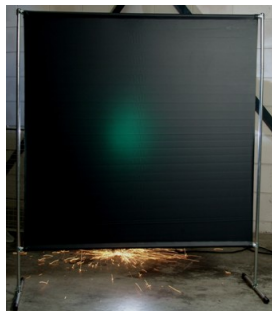

Werkplaats inrichting > Laslicht > Lasscherm (Licht werk) > Lasscherm Gazelle 140cm breed Green 9 gordijn

## Lasscherm Gazelle 140cm breed Green 9 gordijn

[http://www.weldingsupplies.nl/product\\_info.php?products\\_id=2746](http://www.weldingsupplies.nl/product_info.php?products_id=2746)

Product Name: Lasscherm Gazelle 140cm breed Green 9 gordijn  
 Manufacturer: Cepro  
 Model Number: 79.36.39.19

**Voor toepassing in kleine werkplaatsen en bij lage gebruiksfrequenties is er het handzame en praktische Gazelle scherm.** Het scherm is gemaakt uit half duim verzinkte buis, is z&eacute;e&eacute;r licht van gewicht en kan gemakkelijk met de hand verplaatst worden. De Gazelle schermen zijn goedgekeurd volgens de Europese norm voor lasgordijnen EN1598. Omstanders worden beschermt tegen de gevaarlijke straling van de laswerkzaamheden, zoals blauw licht en Ultra Violet licht. Tevens wordt de lasser zelf beschermt tegen reflectie van laslicht. **Eigenschappen:**

Het lasscherm biedt de mogelijkheid om de lasser goed af te schermen van zijn omgeving zonder "op gesloten" te worden. Doordat gordijn Green9 niet-transparant is, is deze uitermate geschikt voor het afscheiden van diverse afzonderlijke laswerkplekken. Zodat de lassers geen hinder van elkaars werkzaamheden ondervinden. Het Gazelle scherm is voorzien van een spangordijn en wordt als bouw pakket geleverd, verpakt in een stevige kartonnen doos van slechts 120cm lang.