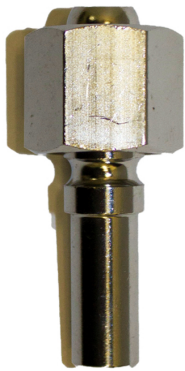

Autogeen Lassen > Snelkoppelingen > Insteektule+wartel zuurstof 1/4"R p/st

## Insteektule+wartel zuurstof 1/4"R p/st

[http://www.weldingsupplies.nl/product\\_info.php?products\\_id=4274](http://www.weldingsupplies.nl/product_info.php?products_id=4274)

Product Name: Insteektule+wartel zuurstof 1/4"R p/st

Manufacturer: STV Weldingsupplies.nl

Model Number: 11.005.009.039

**Insteektule zuurstof lbeda.** Deze insteektule is voorzien van een 1/4"L wartel en past alleen op zuurstof koppelingen. Hierdoor is het onmogelijk om verkeerde slangen te koppelen! De insteektules zijn niet voorzien van kleppen. **Productinformatie:**

- 1/4"L wartel

**Ook verkrijgbaar:**

- [Insteektule + wartel acetyleen 3/8"L](#)

- [Insteektule + wartel zuurstof 3/8"R](#)

**Specificaties:**

Artikelnummer	11.005.009.039
---------------	----------------

**Price: 8.75EUR**