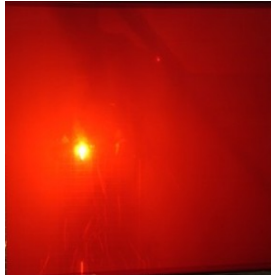

Gordijn Gazelle 200cm Orange CE

http://www.weldingsupplies.nl/product_info.php?products_id=2584

Product Name: Gordijn Gazelle 200cm Orange CE

Manufacturer: Cepro

Model Number: 79.13.15.04.20

Dit vervangingsgordijn is geschikt voor het Gazelle lasscherm van 200cm breed. Voor toepassing in kleine werkplaatsen en bij lage gebruiksfrequentie. De Gazelle schermen zijn goedgekeurd volgens de Europese norm voor lasgordijnen EN1598. **Eigenschappen:**

- Beschermt omstanders tegen straling van laswerkzaamheden
- Beschermt de lasser tegen reflectie van laslicht
- Type gordijn: OrangeCE, Transparant

Opties:

- [Geschikt voor het Gazelle lasscherm OrangeCE 200cm](#)
- [Ook verkrijgbaar als vervangingsgordijn Green9 200cm](#)
- [Ook verkrijgbaar als vervangingsgordijn Green6 200cm](#)
- [Ook verkrijgbaar als vervangingsgordijn BronzeCE 200cm](#)

Doordat gordijn OrangeCE transparant is, blijft er goed zicht op de werkplek wat bijdraagt aan de veiligheid.

Hoogte x Breedte	170x 200cm
Type Lasscherm	Gazelle
Type Gordijn	OrangeCE, Transparant
Toepassing werkzaamheden	Licht
Keuring	Europese norm lasgordijnen EN1598