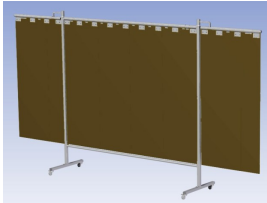

Lasscherm Omnium DrieLuik Bronze CE sheet

<http://www.weldingsupplies.nl/product_info.php?products_id=2721>

Product Name: Lasscherm Omnium DrieLuik Bronze CE sheet

Manufacturer: Cepro

Model Number: 79.36.36.07

Het cepro Omnium programma omvat een serie stabiele en fraai afgewerkte schermen, geschikt voor middel zwaar werk. De schermen kunnen geleverd worden met gordijnen, lamellen of lassheet in alle leverbare kleuren. Alle zijn goedgekeurd volgens de Europese norm voor lasgordijnen EN1598. Omstanders worden beschermt tegen gevaarlijke straling van laswerkzaamheden, zoals blauw licht en Ultra Violet licht. Tevens wordt de lasser zelf beschermt tegen reflectie van laslicht. **Eigenschappen:**

- Deze set bevat een Drieluik frame met sheet BronzeCE, transparant
- Het frame bestaat uit een middenkader met 2 zwenkarmen
- Totale lengte van het frame is 375 cm
- Beschermt omstanders tegen straling van laswerkzaamheden
- Beschermt lasser tegen reflectie van laslicht
- Zelfdovend, derhalve bestand tegen lasvonken
- Stabiel frame
- Verrijdbaar d.m.v. 4 zwenkwielen, waarvan 2 met rem

Ook verkrijgbaar als:

- [Drieluik en Drieluik XL](#) met gordijnen, lamellen of lassheet in de kleuren BronzeCE, OrangeCE, Green6 of Green9
- [Enkel scherm](#) met gordijn, lamellen of lassheet in de kleuren BronzeCE, OrangeCE, Green6 of Green9

Het lasscherm biedt de mogelijkheid om de lasser goed af te schermen van zijn omgeving zonder "op gesloten" te worden. Doordat sheet BronzeCE transparant is blijft er goed zicht op de werkplek wat bijdraagt aan veiligheid.

Laslamellen, lasgordijnen en lassheet bieden elk dezelfde visuele bescherming. De keuze wordt bepaald door de mechanische belasting waaraan de afscherming wordt bloot gesteld.

Wanneer er sprake is van een grote of regelmatige mechanische belasting verdient het de aanbeveling lamellen toe te passen. Een lassheet is een economisch alternatief voor laslamellen, maar zijn dunner. Lasgordijnen bestaan in tegendeel tot de lamellen en lassheet uit ´´n geheel.

Het scherm wordt geleverd als bouw pakket verpakt in een stevige kartonnen doos.

Hoogte	200 cm
Breedte middenkader	215 cm
Aantal zwenkarmen	2 stuks
Breedte zwenkarmen	80 cm
Totaal lengte frame	375 cm
Hoogte sheet	160 cm