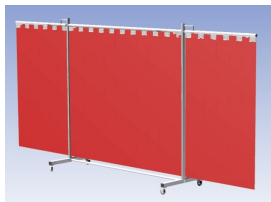

Lasscherm Robusto Drieluik XL Orange CE lamellen

<http://www.weldingsupplies.nl/product_info.php?products_id=2673>

Product Name: Lasscherm Robusto Drieluik XL Orange CE lamellen
Manufacturer: Cepro
Model Number: 79.36.31.75

Het Cepro Robusto programma omvat kwalitatief zeer hoogwaardige schermen. Door de gedegen constructie kunnen ze gebruikt worden in de meest veeleisende werkomstandigheden. De schermen kunnen geleverd worden met gordijnen of lamellen in alle leverbare kleuren. Alle zijn goedgekeurd volgens de Europese norm voor lasgordijnen EN1598. Omstanders worden beschermt tegen gevaarlijke straling van laswerkzaamheden, zoals blauw licht en Ultra Violet licht. Tevens wordt de lasser zelf beschermt tegen reflectie van laslicht. **Productinformatie:**

- Deze set bevat een Drieluik XL frame met lamellen OrangeCE, transparant
- Het frame bestaat uit een middenkader met 2 zwenkarmen
- De totale lengte van het frame is 435 cm
- Beschermt omstanders tegen straling van laswerkzaamheden
- Beschermt lasser tegen reflectie van laslicht
- Zelfdovend, derhalve bestand tegen lasvonken
- Extra stabiel frame
- Verrijdbaar d.m.v. 4 zwenkwielen waarvan 2 met rem

Ook verkrijgbaar als:

- [Drieluik en Drieluik XL](#) met gordijn of lamellen in de kleuren BronzeCE, OrangeCE, Green6 of Green9
- [Enkel scherm](#) met gordijn of lamellen in de kleuren BronzeCE, OrangeCE, Green6 of Green9

Het lasscherm biedt de mogelijkheid om de lasser af te schermen van zijn omgeving zonder "op gesloten" te worden. Doordat de lamellen OrangeCE transparant zijn, blijft er goed zicht op de werkplek wat bijdraagt aan de veiligheid. Laslamellen en lasgordijnen bieden beide dezelfde visuele bescherming. De keuze wordt bepaald door de mechanische belasting waaraan de afscherming wordt bloot gesteld. Wanneer er sprake is van een grote of regelmatige belasting verdient het de aanbeveling lamellen toe te passen. Het scherm wordt geleverd als bouw pakket verpakt in een stevige kartonnen doos.

Hoogte	210 cm
Breedte middenkader	215 cm
Aantal zwenkarmen	2 stuks
Breedte zwenkarmen	110 cm elk
Totaal lengte frame	435 cm
Hoogte lamellen	180 cm, overlapping 10 cm 66%
Bodemvrijheid	15 cm
Ophanging lamellen	Kunststof ophangclips
Type lasscherm	Robusto
Type lamellen	OrangeCE, transparant