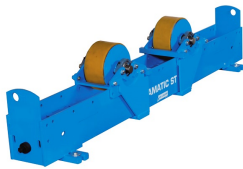

## Rolstelling Rotamatic ST 15F

[http://www.weldingsupplies.nl/product\\_info.php?products\\_id=4648](http://www.weldingsupplies.nl/product_info.php?products_id=4648)

Product Name: Rolstelling Rotamatic ST 15F  
Manufacturer: STV Weldingsupplies.nl  
Model Number: 30.W000.315305

**Rolstelling Rotamatic ST 15F** Rotamatic rolstellingen voor belastingen tot 30 ton. De ST-lijn omvat meerdere modellen die perfect geschikt zijn voor diverse industriële toepassingen.

- Meeloopblok ter ondersteuning
- Maximaal gewicht werkstuk: 15000 kg
- Maximaal gewicht ondersteuning: 7500 kg
- Materiaal wielen: polyurethaan