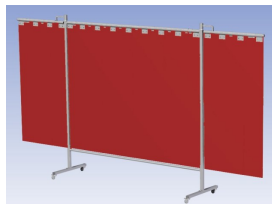

Lasscherm Omnium Drieluik Orange CE sheet

<http://www.weldingsupplies.nl/product_info.php?products_id=2719>

Product Name: Lasscherm Omnium Drieluik Orange CE sheet
Manufacturer: Cepro
Model Number: 79.36.36.05

Het cepro Omnium programma omvat een serie stabiele en fraai afgewerkte schermen, geschikt voor middel zwaar werk. De schermen kunnen geleverd worden met gordijnen, lamellen of lassheet in alle leverbare kleuren. Alle zijn goedgekeurd volgens de Europese norm voor lasgordijnen EN1598. Omstanders worden beschermt tegen gevaarlijke straling van laswerkzaamheden, zoals blauw licht en Ultra Violet licht. Tevens wordt de lasser zelf beschermt tegen reflectie van laslicht. **Eigenschappen:**

- Deze set bevat een Drieluik frame met sheet OrangeCE, transparant
- Het frame bestaat uit een middenkader met 2 zwenkarmen
- Totale lengte van het frame is 375 cm
- Beschermt omstanders tegen straling van laswerkzaamheden
- Beschermt lasser tegen reflectie van laslicht
- Zelfdovend, derhalve bestand tegen lasvonken
- Stabiel frame
- Verrijdbaar d.m.v. 4 zwenkwielen, waarvan 2 met rem

Ook verkrijgbaar als:

- [Drieluik en Drieluik XL](#) met gordijnen, lamellen of lassheet in de kleuren BronzeCE, OrangeCE, Green6 of Green9
- [Enkel scherm](#) met gordijn, lamellen of lassheet in de kleuren BronzeCE, OrangeCE, Green6 of Green9

Het lasscherm biedt de mogelijkheid om de lasser goed af te schermen van zijn omgeving zonder "op gesloten" te worden. Doordat sheet OrangeCE transparant is blijft er goed zicht op de werkplek wat bijdraagt aan veiligheid.

Laslamellen, lasgordijnen en lassheet bieden elk dezelfde visuele bescherming. De keuze wordt bepaald door de mechanische belasting waaraan de afscherming wordt bloot gesteld. Wanneer er sprake is van een grote of regelmatige mechanische belasting verdient het de aanbeveling lamellen toe te passen. Een lassheet is een economisch alternatief voor laslamellen, maar zijn dunner. Lasgordijnen bestaan in tegendeel tot de lamellen en lassheet uit ´´n geheel.

Het scherm wordt geleverd als bouw pakket verpakt in een stevige kartonnen doos.

Hoogte	200 cm
Breedte middenkader	215 cm
Aantal zwenkarmen	2 stuks
Breedte zwenkarmen	80 cm
Totaal lengte frame	375 cm
Hoogte sheet	160 cm