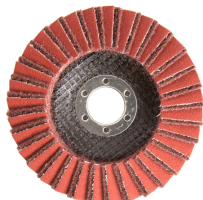

[Toebehoren](#) > [Slijpschijven](#) > [\(lamel\)Schuurschijven](#) > [Rapid Prep 2in1 125 P60 p/st.](#)

Rapid Prep 2in1 125 P60 p/st.

http://www.weldingsupplies.nl/product_info.php?products_id=6254

Product Name: Rapid Prep 2in1 125 P60 p/st.
Manufacturer: -
Model Number: 89.F02.P060147

Ben je op zoek naar een lamellenschijf voor de perfecte afwerking van je werkstuk? Dan is de Norton Rapidprep 2in1 vlaklammellenschijf de schijf die je moet kopen! De Rapidprep schijven zijn speciaal ontwikkeld voor professionals die streven naar een hoogwaardige en consistente oppervlakteafwerking. Deze innovatieve schijven combineren snelle materiaalverwijdering met een uiterst fijne afwerking, waardoor ze ideaal zijn voor het bewerken van staal, roestvrij staal en andere metalen. Of je nu lasnaden verwijdert, ontbraamt of een gladde eindafwerking wilt creëren, met de Norton Rapidprep afwerkingsschijven bereikt je altijd een perfect resultaat.

Dankzij de geavanceerde technologie van de Norton Rapidprep schijven kun je materialen snel en nauwkeurig afwerken, wat de productiviteit verhoogt en de afwerkingstijd verkort. De schijven zorgen voor een egale afwerking zonder diepe krassen of beschadigingen, waardoor jouw werkstukken een professioneel uiterlijk krijgen. Deze unieke combinatie van scotch-Brite en deze korrel maakt het afwerken van jouw werkstuk nog makkelijker. Deze schijf komt het beste tot zijn recht in een iets lager toerental.