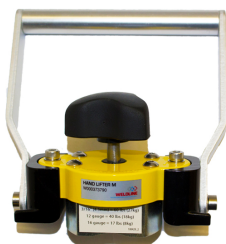

> Magnetische MagSwitch handgreep 60M Manueel p/st

Magnetische MagSwitch handgreep 60M Manueel p/st

http://www.weldingsupplies.nl/product_info.php?products_id=4595

Product Name: Magnetische MagSwitch handgreep 60M Manueel p/st
Manufacturer: Weldline
Model Number: 77.W000.373790

De MagSwitch 60M handlifter is zeer geschikt om plaatmateriaal en werkstukken veilig en makkelijk van een snij- of werktafel te verwijderen. Door de aan/uit schakelbare magneet kan er snel en efficiënt gewerkt worden. **Eigenschappen:**

- Gemakkelijk schoon te maken
- 90 kg klemkracht!
- Gegroefd voor gebruik bij pijpen

Ook verkrijgbaar:

- [Magnetische MagSwitch handgreep 60CE elektrisch](#)

Specificaties:

| | |
|-------------------|----------------|
| Hoogte | 140.05 mm |
| Breedte | 134.32 mm |
| Gewicht | 600 gram |
| Klemkracht (max.) | 90 kg |
| Merk | Weldline |
| Artikelnummer | 77.W000.373790 |