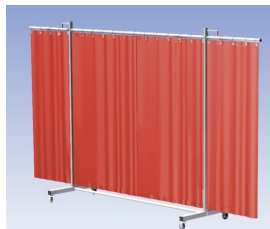

Lasscherm Robusto Drieluik Orange CE gordijn

<http://www.weldingsupplies.nl/product_info.php?products_id=2659>

Product Name: Lasscherm Robusto Drieluik Orange CE gordijn
Manufacturer: Cepro
Model Number: 79.36.31.15

Het Cepro Robusto programma omvat kwalitatief zeer hoogwaardige schermen. Door de gedegen constructie kunnen ze gebruikt worden in de meest veeleisende werkomstandigheden. De schermen kunnen geleverd worden met gordijnen of lamellen in alle leverbare kleuren. Alle zijn goedgekeurd volgens de Europese norm voor lasgordijnen EN1598. Omstanders worden beschermt tegen gevaarlijke straling van laswerkzaamheden, zoals blauw licht en Ultra Violet licht. Tevens wordt de lasser zelf beschermt tegen reflectie van laslicht. **Productinformatie:**

- Deze set bevat een Drieluik frame met gordijn OrangeCE, transparant
- Het frame bestaat uit een middenkader met 2 zwenkarmen
- De totale lengte van het frame is 355 cm
- Beschermt omstanders tegen straling van laswerkzaamheden
- Beschermt lasser tegen reflectie van laslicht
- Zelfdovend, derhalve bestand tegen lasvonken
- Extra stabiel frame
- Verrijdbaar d.m.v. 4 zwenkwieken waarvan 2 met rem

Ook verkrijgbaar als:

- [Drieluik en Drieluik XL](#) met gordijn of lamellen in de kleuren BronzeCE, OrangeCE, Green6 of Green9
- [Enkel scherm](#) met gordijn of lamellen in de kleuren BronzeCE, OrangeCE, Green6 of Green9

Het lasscherm biedt de mogelijkheid om de lasser af te schermen van zijn omgeving zonder "op gesloten" te worden. Doordat gordijn OrangeCE transparant is, blijft er goed zicht op de werkplek wat bijdraagt aan de veiligheid. Laslamellen en lasgordijnen bieden beide dezelfde visuele bescherming. De keuze wordt bepaald door de mechanische belasting waaraan de afscherming wordt bloot gesteld. Wanneer er sprake is van een grote of regelmatige belasting verdient het de aanbeveling lamellen toe te passen. Het scherm wordt geleverd als bouw pakket verpakt in een stevige kartonnen doos.

Hoogte	210 cm
Breedte middenkader	215 cm
Aantal zwenkarmen	2 stuks
Breedte zwenkarmen	70 cm elk
Totaal lengte frame	355 cm
Hoogte gordijn	180 cm
Bodemvrijheid	15 cm
Ophanging gordijn	Kunststof ophanghaken
Type lasscherm	Robusto
Type gordijn	OrangeCE, transparant