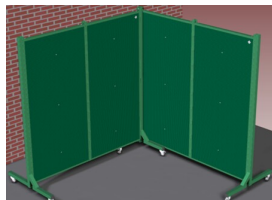

Werkplaats inrichting > Geluidsoverlast > Sonic geluidsschermen > Sonic verrijdbaar scherm 220x210

Sonic verrijdbaar scherm 220x210

http://www.weldingsupplies.nl/product_info.php?products_id=2766

Product Name: Sonic verrijdbaar scherm 220x210
Manufacturer: STV Weldingsupplies.nl
Model Number: 79.46.30002221

Dit Cepro Sonic scherm bestaat uit twee panelen die in een verrijdbaar frame zijn geplaatst. Hiermee bent u flexibel in het tijdelijk afschermen van de geluidsbron op elke plek binnen de werkplaats. Verrijdbaar op 4 zwenkwielen met rem, afgewerkt in matgroen RAL6011. De totale geluidsdemping die gerealiseerd kan worden bedraagt 26Db, gemeten bij TNO. **Eigenschappen:**

- Geschikt voor werkplaatsafscherming
- Geluidswerend
- Verrijdbaar

| | |
|---------|--------------------------------|
| Hoogte | 2200 mm |
| Breedte | 2100 mm |
| Dikte | 50 mm |
| Coating | Poedercoating RAL6011 matgroen |
| Wielen | 4 stuks met rem |