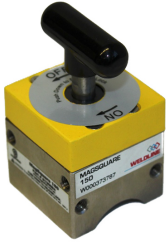

> Positioneer magneet MagSwitch Mag Square 150 p/st

Positioneer magneet MagSwitch Mag Square 150 p/st

http://www.weldingsupplies.nl/product_info.php?products_id=4592

Product Name: Positioneer magneet MagSwitch Mag Square 150 p/st

Manufacturer: Weldline

Model Number: 77.W000.373787

Met de aan/uit schakelbare MagSquare magneten is het positioneren van werkstukken zeer eenvoudig. Het unieke van MagSwitch is dat deze aan/uit schakelbaar zijn! Hierdoor zijn ze gemakkelijk te plaatsen, te verwijderen en schoon te maken. Er blijven dus geen ijzer resten achter op de magneet! **Productinformatie:**

- Gemakkelijk te positioneren
- Gemakkelijk schoon te maken
- Magneet schakeld volledig uit
- Voorzien van M5 taggaten
- Exact 90°; gefreesd
- Ook geschikt voor op pijpen
- Magnetisch aan 5 zijden!

Door de vele verschillende hoeken en uitvoeringen zijn dit must have artikelen voor elke werkplaats en kan er flink bespaard worden op stelkosten. **Ook verkrijgbaar:**

Hoogte	64.84 mm
Lengte	40 mm
Breedte	40 mm
Gewicht	270 gram
Klemkracht (max.)	68 kg

Price: 82.46EUR