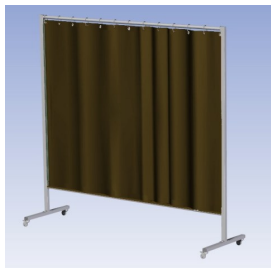

Lasscherm Omnium , Enkel Bronze CE gordijn

<http://www.weldingsupplies.nl/product_info.php?products_id=2705>

Product Name: Lasscherm Omnium , Enkel Bronze CE gordijn

Manufacturer: Cepro

Model Number: 79.36.34.17

Het Cepro Omnium programma omvat een serie stabiele en fraai afgewerkte schermen, geschikt voor middel zwaar werk. De schermen kunnen geleverd worden met gordijnen, lamellen of lassheet in alle leverbare kleuren. Alle zijn goedgekeurd volgens de Europese norm voor lasgordijnen EN1598. Omstanders worden beschermt tegen gevaarlijke straling van laswerkzaamheden, zoals blauw licht en Ultra Violet licht. Tevens wordt de lasser zelf beschermt tegen reflectie van laslicht.

Eigenschappen:

- Deze set bevat een frame met gordijn BronzeCe, transparant
- Beschermt omstanders tegen straling van laswerkzaamheden
- Beschermt lasser tegen reflectie van laslicht
- Zelfdovend, derhalve bestand tegen lasvonken
- Stabiel frame
- Verrijdbaar d.m.v. 4 zwenkwieken waarvan 2 met rem

Opties:

- [Aanbouwdeel BronzeCE gordijn](#)

Ook verkrijgbaar als:

- [Drieluik en Drieluik XL](#) met gordijn, lamellen of lassheet in de kleuren BronzeCE, OrangeCE, Green6 of Green9
- [Enkel scherm](#) met gordijn, lamellen of lassheet in de kleuren BronzeCE, OrangeCE, Green6 of Green9

Het lasscherm biedt de mogelijkheid om de lasser goed af te schermen van zijn omgeving zonder "op gesloten" te worden. Doordat gordijn BronzeCE transparant is blijft er goed zicht op de werkplek wat bijdraagt aan veiligheid.

Laslamellen, lasgordijnen en lassheet bieden elk dezelfde visuele bescherming. De keuze wordt bepaald door de mechanische belasting waaraan de afscherming wordt bloot gesteld.

Wanneer er sprake is van een grote of regelmatige mechanische belasting verdient het de aanbeveling lamellen toe te passen. Een lassheet is een economisch alternatief voor laslamellen, maar zijn dunner. Lasgordijnen zijn dikker dan lassheet en bestaan in tegendeel tot de lamellen en lassheet uit ´´n geheel.

Het scherm wordt geleverd als bouw pakket verpakt in een stevige kartonnen doos.

Hoogte x Breedte frame	200 x 215 cm
Afmeting (H x B) gordijn	160 x 215 cm
Type lasscherm	Omnium