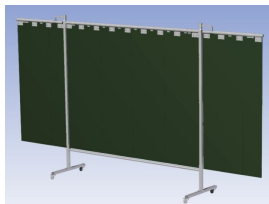

Lasscherm Omnium Drieluik Green 9 sheet

<http://www.weldingsupplies.nl/product_info.php?products_id=2722>

Product Name: Lasscherm Omnium Drieluik Green 9 sheet
Manufacturer: Cepro
Model Number: 79.36.36.09

Het cepro Omnium programma omvat een serie stabiele en fraai afgewerkte schermen, geschikt voor middel zwaar werk. De schermen kunnen geleverd worden met gordijnen, lamellen of lassheet in alle leverbare kleuren. Alle zijn goedgekeurd volgens de Europese norm voor lasgordijnen EN1598. Omstanders worden beschermt tegen gevaarlijke straling van laswerkzaamheden, zoals blauw licht en Ultra Violet licht. Tevens wordt de lasser zelf beschermt tegen reflectie van laslicht. **Eigenschappen:**

- Deze set bevat een Drieluik frame met sheet Green9, niet transparant
- Het frame bestaat uit een middenkader met 2 zwenkarmen
- Totale lengte van het frame is 375 cm
- Beschermt omstanders tegen straling van laswerkzaamheden
- Beschermt lasser tegen reflectie van laslicht
- Zelfdovend, derhalve bestand tegen lasvonken
- Stabiel frame
- Verrijdbaar d.m.v. 4 zwenkwielen, waarvan 2 met rem

Ook verkrijgbaar als:

- [Drieluik en Drieluik XL](#) met gordijnen, lamellen of lassheet in de kleuren BronzeCE, OrangeCE, Green6 of Green9
- [Enkel scherm](#) met gordijn, lamellen of lassheet in de kleuren BronzeCE, OrangeCE, Green6 of Green9

Het lasscherm biedt de mogelijkheid om de lasser goed af te schermen van zijn omgeving zonder "op gesloten" te worden. Doordat sheet Green9 niet-transparant is, is deze uitermate geschikt voor het afscheiden van diverse afzonderlijke laswerkplekken. Zodat de lassers geen hinder van elkaars werkzaamheden ondervinden.

Laslamellen, lasgordijnen en lassheet bieden elk dezelfde visuele bescherming. De keuze wordt bepaald door de mechanische belasting waaraan de afscherming wordt bloot gesteld. Wanneer er sprake is van een grote of regelmatige mechanische belasting verdient het de aanbeveling lamellen toe te passen. Een lassheet is een economisch alternatief voor laslamellen, maar zijn dunner. Lasgordijnen bestaan in tegendeel tot de lamellen en lassheet uit ´´n geheel.

Het scherm wordt geleverd als bouw pakket verpakt in een stevige kartonnen doos.

Hoogte	200 cm
Breedte middenkader	215 cm
Aantal zwenkarmen	2 stuks
Breedte zwenkarmen	80 cm
Totaal lengte frame	375 cm