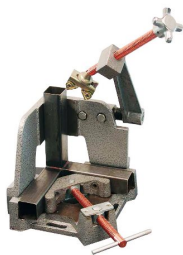

Spanlasklem Strong Hand 95mm WAC35-SWM

http://www.weldingsupplies.nl/product_info.php?products_id=4947

Product Name: Spanlasklem Strong Hand 95mm WAC35-SWM

Manufacturer: -

Model Number: 77.0006.000001

Spanlasklem "Strong Hand" voor het 3 dimensionaal spannen van werkstukken met 3 stukken die recht gelast moeten worden. De arm voor de derde dimensie is eenvoudig weg te klappen waardoor het plaatsen en wegnemen van het werkstuk snel en efficiënt kan plaatsvinden. De klem is voorzien van quick-access buttons, hiermee wordt de schroefdraad vrijgezet en kunnen de hendels snel verschoven worden. De hendel op de basis is een T- hendel en op de arm zit een draaiknop. **Productinformatie:**

- Voor 3 dimensionaal spannen van werkstukken
- Gemakkelijk plaatsen en wegnemen werkstuk
- Voorzien van quick-access buttons
- Max. klem diameter 95mm

Ook verkrijgbaar:

- [Strong Hand spanlasklem \(2 dimensionaal\) 95 mm](#)
- [Strong Hand spanlasklem \(2 dimensionaal\) 120 mm](#)

| | |
|--------------------|-----------|
| Type | WAC35-SWM |
| Gewicht | 11,1 kg |
| Max. klem diameter | 95 mm |

Price: 277.60EUR