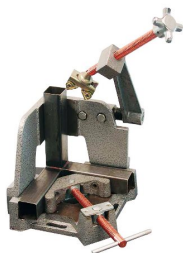

Spanlasklem Strong Hand 95mm WAC35-SWM

http://www.weldingsupplies.nl/product_info.php?products_id=4947

Product Name: Spanlasklem Strong Hand 95mm WAC35-SWM

Manufacturer: -

Model Number: 77.0006.000001

Spanlasklem "Strong Hand" voor het 3 dimensionaal spannen van werkstukken met 3 stukken die recht gelast moeten worden.

De arm voor de derde dimensie is eenvoudig weg te klappen waardoor het plaatsen en wegnemen van het werkstuk snel en efficiënt kan plaatsvinden. De klem is voorzien van quick-access buttons, hiermee wordt de schroefdraad vrijgezet en kunnen de hendels snel verschoven worden. De hendel op de basis is een T- hendel en op de arm zit een draaiknop. **Productinformatie:**

- Voor 3 dimensionaal spannen van werkstukken
- Gemakkelijk plaatsen en wegnemen werkstuk
- Voorzien van quick-access buttons
- Max. klem diameter 95mm

Ook verkrijgbaar:

- [Strong Hand spanlasklem \(2 dimensionaal\) 95 mm](#)
- [Strong Hand spanlasklem \(2 dimensionaal\) 120 mm](#)

Type	WAC35-SWM
Gewicht	11,1 kg
Max. klem diameter	95 mm

Price: 277.60EUR