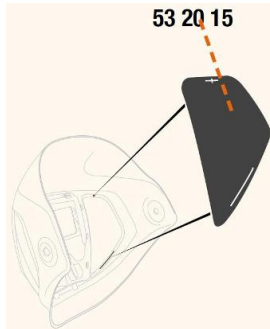

Toebehoren > Lashelmen > Toebehoren Speedglas > Speedglas 9100 Afdekplaten Side Windows

Speedglas 9100 Afdekplaten Side Windows

http://www.weldingsupplies.nl/product_info.php?products_id=2929

Product Name: Speedglas 9100 Afdekplaten Side Windows
Manufacturer: STV Weldingsupplies.nl
Model Number: 81.532015

De Speedglas 9100 afdekplaten voor de side windows van de [9100 series](#). Deze afdekplaten zijn van pas als er geen extra zicht aan de zijkant is gewenst. Als u de zijruitjes van uw lashelm moet vervangen, moet u een nieuwe binnenkap aanschaffen aangezien de zijruitjes niet van de helm mogen worden verwijderd. **Productinformatie:**