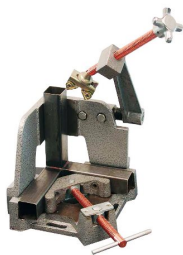

## Spanlasklem Strong Hand 95mm WAC35-SWM

[http://www.weldingsupplies.nl/product\\_info.php?products\\_id=4947](http://www.weldingsupplies.nl/product_info.php?products_id=4947)

Product Name: Spanlasklem Strong Hand 95mm WAC35-SWM  
Manufacturer: -  
Model Number: 77.0006.000001

**Spanlasklem "Strong Hand" voor het 3 dimensionaal spannen van werkstukken met 3 stukken die recht gelast moeten worden.** De arm voor de derde dimensie is eenvoudig weg te klappen waardoor het plaatsen en wegnemen van het werkstuk snel en efficiënt kan plaatsvinden. De klem is voorzien van quick-access buttons, hiermee wordt de schroefdraad vrijgezet en kunnen de hendels snel verschoven worden. De hendel op de basis is een T- hendel en op de arm zit een draaiknop. **Productinformatie:**

- Voor 3 dimensionaal spannen van werkstukken
- Gemakkelijk plaatsen en wegnemen werkstuk
- Voorzien van quick-access buttons
- Max. klem diameter 95mm

**Ook verkrijgbaar:**

- [Strong Hand spanlasklem \( 2 dimensionaal\) 95 mm](#)
- [Strong Hand spanlasklem \( 2 dimensionaal\) 120 mm](#)

Type	WAC35-SWM
Gewicht	11,1 kg
Max. klem diameter	95 mm

**Price: 277.60EUR**