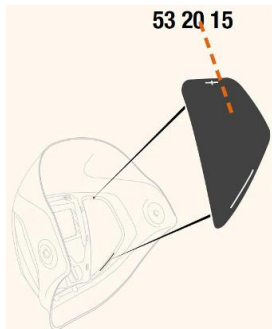

Toebehoren > Lashelmen > Toebehoren Speedglas > Speedglas 9100 Afdekplaten Side Windows

Speedglas 9100 Afdekplaten Side Windows

http://www.weldingsupplies.nl/product_info.php?products_id=2929

Product Name: Speedglas 9100 Afdekplaten Side Windows
Manufacturer: STV Weldingsupplies.nl
Model Number: 81.532015

De Speedglas 9100 afdekplaten voor de side windows van de [9100 series](#). Deze afdekplaten zijn van pas als er geen extra zicht aan de zijkant is gewenst. Als u de zijruitjes van uw lashelm moet vervangen, moet u een nieuwe binnenkap aanschaffen aangezien de zijruitjes niet van de helm mogen worden verwijderd. **Productinformatie:**