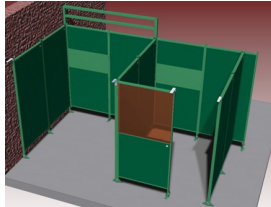

Sonic verlengstuk montage koppelkoker

<http://www.weldingsupplies.nl/product_info.php?products_id=2757>

Product Name: Sonic verlengstuk montage koppelkoker

Manufacturer: Cepro

Model Number: 79.45.20.10

Dit koppelkoker verlengstuk is een verlengstuk t.b.v. afzuigconsole voor verlenging van de koppelkoker. Dit verlengstuk maakt onderdeel uit van het Cepro Sonic Classic programma.

Ook verkrijgbaar:

- Sonic Classic [wandelementen](#), voor het modulair opbouwen van een lascabine
- Sonic Classic [accessoires](#), voor het verder uitbreiden van uw lascabine
- Sonic Classic [steunen](#), voor het bevestigen van accessoires of andere toebehoren aan uw lascabine

Het Cepro Sonic Classic programma Met dit uitgebreide programma kan een substantiele reductie van geluidsoverlast gerealiseerd worden, waardoor aan de geldende normen op het gebied van geluidsbelasting kan worden voldaan. Deze geluidisolerende producten zorgen voor een hogere productie en een beter functioneren van medewerkers in lawaaiige omstandigheden. Het Cepro Sonic Classic programma bestaat uit een wandsysteem met ingebouwde geluiddempende en geluidwerende elementen. Hierdoor ontstaat niet alleen geluidsluwt op de werkplek, maar wordt ook een effectieve geluidreductie verkregen voor de rest van de werkomgeving. Het modulaire systeem is gemakkelijk en snel op te bouwen en te verplaatsen of uit te breiden. De panelen zijn afgewerkt met een UV absorberende matgroene poedercoating RAL6011. De frontzijde van de cabine kan afgeschermd worden met een lamellen- of gordijnscherming, resp. in een enkel of dubbelrailstelsel. De totale geluiddemping die gerealiseerd kan worden bedraagt 26 Db. Voor meer informatie of een offerte voor een complete cabine inrichting kunt u contact opnemen met onze verkoopafdeling; 020-6332265 of via verkoop@stvn.nl

Kleur	Matgroen RAL6010
Type	Behoort tot het Sonic Classic programma

Price: 51.50EUR