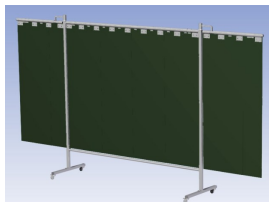

Lasscherm Omnium Drieluik Green 9 lamellen

<http://www.weldingsupplies.nl/product_info.php?products_id=2730>

Product Name: Lasscherm Omnium Drieluik Green 9 lamellen
Manufacturer: Cepro
Model Number: 79.36.36.29

Het cepro Omnium programma omvat een serie stabiele en fraai afgewerkte schermen, geschikt voor middel zwaar werk. De schermen kunnen geleverd worden met gordijnen, lamellen of lassheet in alle leverbare kleuren. Alle zijn goedgekeurd volgens de Europese norm voor lasgordijnen EN1598. Omstanders worden beschermt tegen gevaarlijke straling van laswerkzaamheden, zoals blauw licht en Ultra Violet licht. Tevens wordt de lasser zelf beschermt tegen reflectie van laslicht.

Eigenschappen:

- Deze set bevat een Drieluik frame met lamellen Green9, niet transparant
- Het frame bestaat uit een middenkader met 2 zwenkarmen
- Totale lengte van het frame is 375 cm
- Beschermt omstanders tegen straling van laswerkzaamheden
- Beschermt lasser tegen reflectie van laslicht
- Zelfdovend, derhalve bestand tegen lasvonken
- Stabiel frame
- Verrijdbaar d.m.v. 4 zwenkwielen, waarvan 2 met rem

Ook verkrijgbaar als:

- [Drieluik en Drieluik XL](#) met gordijnen, lamellen of lassheet in de kleuren BronzeCE, OrangeCE, Green6 of Green9
- [Enkel scherm](#) met gordijn, lamellen of lassheet in de kleuren BronzeCE, OrangeCE, Green6 of Green9

Het lasscherm biedt de mogelijkheid om de lasser goed af te schermen van zijn omgeving zonder "op gesloten" te worden. Doordat de lamellen Green9 niet-transparant zijn, is deze uitermate geschikt voor het afscheiden van diverse afzonderlijke laswerkplekken. Zodat de lassers geen hinder van elkaars werkzaamheden ondervinden. Laslamellen, lasgordijnen en lassheet bieden elk dezelfde visuele bescherming. De keuze wordt bepaald door de mechanische belasting waaraan de afscherming wordt bloot gesteld. Wanneer er sprake is van een grote of regelmatige mechanische belasting verdient het de aanbeveling lamellen toe te passen. Een lassheet is een economisch alternatief voor laslamellen, maar zijn dunner. Lasgordijnen bestaan in tegendeel tot de lamellen en lassheet uit ´´n geheel. Het scherm wordt geleverd als bouw pakket verpakt in een stevige kartonnen doos.

Hoogte	200 cm
Breedte middenkader	215 cm
Aantal zwenkarmen	2 stuks
Breedte zwenkarmen	80 cm
Totaal lengte frame	375 cm