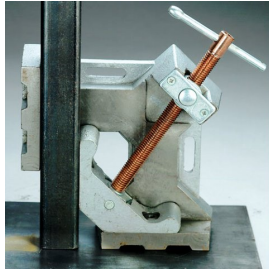

Spanlasklem Strong Hand 95mm WAC34

http://www.weldingsupplies.nl/product_info.php?products_id=4945

Product Name: Spanlasklem Strong Hand 95mm WAC34
Manufacturer: STV Weldingsupplies.nl
Model Number: 77.0005.000001

Spanlasklem "Strong Hand" voor het 2 dimensionaal spannen van te lassen werkstukken. Hij heeft een klem diameter van 95 mm en is voorzien van een T-hendel om het werkstuk goed vast te kunnen zetten. De klem kan met schroeven op de werkbank bevestigd worden.

Productinformatie:

- Voor 2 dimensionaal spannen van werkstukken
- Maximale klem diameter van 95 mm

Ook verkrijgbaar:

- [Strong Hand spanlasklem \(2 dimensionaal\) 120 mm](#)
- [Strong Hand spanlasklem \(3 dimensionaal\) 95 mm](#)

Type	WAC34
Gewicht	5,0 kg
Max. Klem diameter	95 mm

Price: 115.99EUR