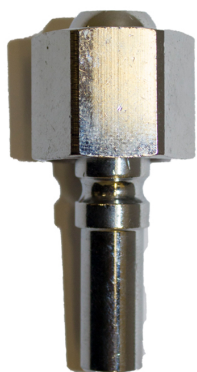

Autogeen Lassen > Snelkoppelingen > Insteektule+wartel zuurstof 3/8"R p/st

Insteektule+wartel zuurstof 3/8"R p/st

http://www.weldingsupplies.nl/product_info.php?products_id=4285

Product Name: Insteektule+wartel zuurstof 3/8"R p/st
Manufacturer: STV Weldingsupplies.nl
Model Number: 11.005.034.039

Insteektule zuurstof lbeda. Deze insteektule is voorzien van een 3/8"R wartel en past alleen op zuurstof koppelingen. Hierdoor is het onmogelijk om verkeerde slangen te koppelen! De insteektules zijn niet voorzien van kleppen. **Productinformatie:**

- 3/8"R wartel

Ook verkrijgbaar:

- [Insteektule + wartel zuurstof 1/4"R](#)

- [Insteektule + wartel acetyleen 3/8"L](#)

Specificaties:

| | |
|---------------|----------------|
| Artikelnummer | 11.005.034.039 |
|---------------|----------------|