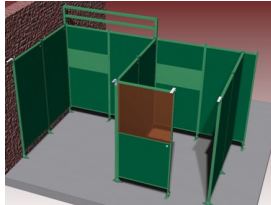

Sonic verlengstuk montage koppelkoker

http://www.weldingsupplies.nl/product_info.php?products_id=2757

Product Name: Sonic verlengstuk montage koppelkoker

Manufacturer: Cepro

Model Number: 79.45.20.10

Dit koppelkoker verlengstuk is een verlengstuk t.b.v. afzuigconsole voor verlenging van de koppelkoker. Dit verlengstuk maakt onderdeel uit van het Cepro Sonic Classic programma.

Ook verkrijgbaar:

- Sonic Classic [wandelementen](#), voor het modulair opbouwen van een lascabine
- Sonic Classic [accessoires](#), voor het verder uitbreiden van uw lascabine
- Sonic Classic [steunen](#), voor het bevestigen van accessoires of andere toebehoren aan uw lascabine

Het Cepro Sonic Classic programma Met dit uitgebreide programma kan een substantiele reductie van geluidsoverlast gerealiseerd worden, waardoor aan de geldende normen op het gebied van geluidsbelasting kan worden voldaan. Deze geluidsisolerende producten zorgen voor een hogere productie en een beter functioneren van medewerkers in lawaaiige omstandigheden. Het Cepro Sonic Classic programma bestaat uit een wandsysteem met ingebouwde geluiddempende en geluidwerende elementen. Hierdoor ontstaat niet alleen geluidsluwt op de werkplek, maar wordt ook een effectieve geluidreductie verkregen voor de rest van de werkomgeving. Het modulaire systeem is gemakkelijk en snel op te bouwen en te verplaatsen of uit te breiden. De panelen zijn afgewerkt met een UV absorberende matgroene poedercoating RAL6011. De frontzijde van de cabine kan afgeschermd worden met een lamellen- of gordijnscherming, resp. in een enkel of dubbelrailstelsel. De totale geluiddemping die gerealiseerd kan worden bedraagt 26 Db. Voor meer informatie of een offerte voor een complete cabine inrichting kunt u contact opnemen met onze verkoopafdeling; 020-6332265 of via verkoop@stvn.nl