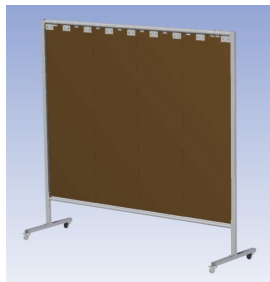

Lasscherm Omnium , Enkel Bronze CE sheet

<http://www.weldingsupplies.nl/product_info.php?products_id=2701>

Product Name: Lasscherm Omnium , Enkel Bronze CE sheet
Manufacturer: Cepro
Model Number: 79.36.34.07

Het Cepro Omnium programma omvat een serie stabiele en fraai afgewerkte schermen, geschikt voor middel zwaar werk. De schermen kunnen geleverd worden met gordijnen, lamellen of lassheet in alle leverbare kleuren. Alle zijn goedgekeurd volgens de Europese norm voor lasgordijnen EN1598. Omstanders worden beschermt tegen gevaarlijke straling van laswerkzaamheden, zoals blauw licht en Ultra Violet licht. Tevens wordt de lasser zelf beschermt tegen reflectie van laslicht.

Eigenschappen:

- Deze set bevat een frame met lassheet BronzeCe, transparant
- Beschermt omstanders tegen straling van laswerkzaamheden
- Beschermt lasser tegen reflectie van laslicht
- Zelfdovend, derhalve bestand tegen lasvonken
- Stabiel frame
- Verrijdbaar d.m.v. 4 zwenkwielen waarvan 2 met rem

Ook verkrijgbaar als:

- [Drieluik en Drieluik XL](#) met gordijn, lamellen of lassheet in de kleuren BronzeCE, OrangeCE, Green6 of Green9
- [Enkel scherm](#) met gordijn, lamellen of lassheet in de kleuren BronzeCE, OrangeCE, Green6 of Green9

Het lasscherm biedt de mogelijkheid om de lasser goed af te schermen van zijn omgeving zonder "op gesloten" te worden. Doordat lassheet BronzeCE transparant is blijft er goed zicht op de werkplek wat bijdraagt aan veiligheid. Laslamellen, lasgordijnen en lassheet bieden elk dezelfde visuele bescherming. De keuze wordt bepaald door de mechanische belasting waaraan de afscherming wordt bloot gesteld. Wanneer er sprake is van een grote of regelmatige mechanische belasting verdient het de aanbeveling lamellen toe te passen. Een lassheet is een economisch alternatief voor laslamellen, maar zijn dunner. Lasgordijnen zijn dikker dan lassheet en bestaan in tegendeel tot de lamellen en lassheet uit ´´n geheel. Het scherm wordt geleverd als bouw pakket verpakt in een stevige kartonnen doos.

Hoogte x Breedte frame	200 x 215 cm
Afmeting (H x B) lassheet	160 x 205 cm, dikte 1mm
Type lasscherm	Omnium
Type lassheet	BronzeCE, transparant
Afmeting buis (rond)	30 x 2 mm
Afmeting buis (vierkant)	40x 30 x 2 mm